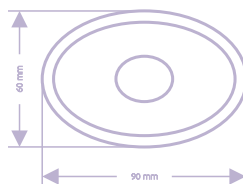

accesorios electricos iluminacion

faros auxiliares

24404
faro auxiliar ovalado

24408
faro auxiliar redondo ajustable

ajustables