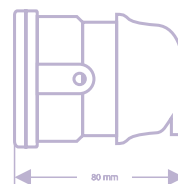

accesorios electricos iluminacion

faros auxiliares

24404
faro auxiliar ovalado

24408
faro auxiliar redondo ajustable

ajustables